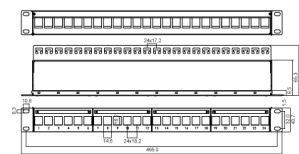

Articoli correlati
Prese Keystone: 96-301-6A-N, 96-301N

Articolo	Codice EAN
96-806/4	
Confezione: Scatola da 1 pz., Imballo: Scatola da 25 scatole Prezzo per: unità Multiplo di vendita: 1 pz.