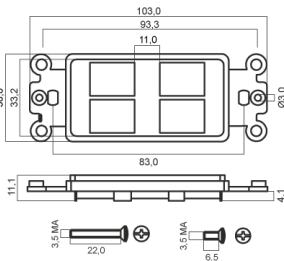

## Inserto 3 porte

Supporto per frutti Keystone a 3 posizioni.  
**Colore:** Bianco  
 Completo di Kit viti

**Articoli correlati**  
 Keystone: 96-020/1, 96-030, 96-050,  
 96-052, 96-100

Articolo	Codice EAN
<b>96-086</b>	
Confezione: Sacchetto da 1 pz., Imballo: Sacchetto da 10 sacchetti Prezzo per: unità Multiplo di vendita: 1 pz.	

## Inserto 4 porte

Supporto per frutti Keystone a 4 posizioni.  
**Colore:** Bianco  
 Completo di Kit viti

**Articoli correlati**  
 Keystone: 96-020/1, 96-030, 96-050,  
 96-052, 96-100

Articolo	Codice EAN
<b>96-088</b>	
Confezione: Sacchetto da 1 pz., Imballo: Sacchetto da 10 sacchetti Prezzo per: unità Multiplo di vendita: 1 pz.	

## Inserto 6 porte

Supporto per frutti Keystone a 6 posizioni.  
**Colore:** Bianco  
 Completo di Kit viti

**Articoli correlati**  
 Keystone: 96-020/1, 96-030, 96-050,  
 96-052, 96-100

Articolo	Codice EAN
<b>96-090</b>	
Confezione: Sacchetto da 1 pz., Imballo: Sacchetto da 10 sacchetti Prezzo per: unità Multiplo di vendita: 1 pz.	