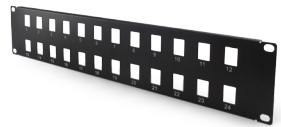

### Pannello Passacavi metallo 1U 19" - 5 Anelli - Nero

Pannello passacavi  
 Include 6 anelli passacavo  
 Pannello in metallo 19" 1 Unità  
 Colore: Nero  
 Materiale pannello: metallo  
 Materiale anelli: metallo  
 Altezza anelli: 65mm

### Pannello Patch 19" 1U per Keystone - Nero - 16 porte

Pannello patch modulare per frutti Keystone  
 Sistema modulare flessibile  
 Pannello in metallo 19" 1 Unità  
 Colore Nero  
 Frutti Keystone esclusi

### Pannello Patch 19" 2U per Keystone - Nero - 24 porte

Pannello patch modulare per frutti Keystone  
 Sistema modulare flessibile  
 Pannello in metallo 19" 1 Unità  
 Colore Nero  
 Frutti Keystone esclusi