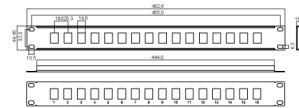

Articoli correlati
Prese Keystone: 96-301-6A-N, 96-301N

Articolo	Codice EAN
96-806/1	
Confezione: Scatola da 1 pz., Imballo: Scatola da 25 scatole Prezzo per: unità Multiplo di vendita: 1 pz.