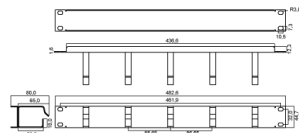

## Inserto 6 porte

Supporto per frutti Keystone a 6 posizioni.  
**Colore:** Bianco  
 Completo di Kit viti

**Articoli correlati**  
 Keystone: 96-020/1, 96-030, 96-050,  
 96-052, 96-100

Articolo	Codice EAN
<b>96-090</b>	
Confezione: Sacchetto da 1 pz., Imballo: Sacchetto da 10 sacchetti Prezzo per: unità Multiplo di vendita: 1 pz.	

### Pannello Passacavi metallo 1U 19" - 5 Anelli - Nero

Pannello passacavi  
 Include 6 anelli passacavo  
 Pannello in metallo 19" 1 Unità  
 Colore: Nero  
 Materiale pannello: metallo  
 Materiale anelli: metallo  
 Altezza anelli: 65mm