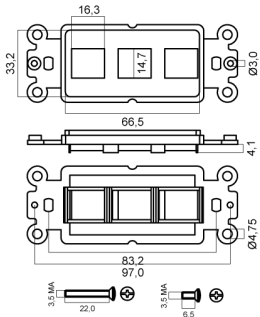

## Inserto 3 porte

Supporto per frutti Keystone a 3 posizioni.  
**Colore:** Bianco  
 Completo di Kit viti

**Articoli correlati**  
 Keystone: 96-020/1, 96-030, 96-050,  
 96-052, 96-100

Articolo	Codice EAN
<b>96-086</b>	
Confezione: Sacchetto da 1 pz., Imballo: Sacchetto da 10 sacchetti Prezzo per: unità Multiplo di vendita: 1 pz.	

## Inserto 4 porte

Supporto per frutti Keystone a 4 posizioni.  
**Colore:** Bianco  
 Completo di Kit viti

**Articoli correlati**  
 Keystone: 96-020/1, 96-030, 96-050,  
 96-052, 96-100

Articolo	Codice EAN
<b>96-088</b>	
Confezione: Sacchetto da 1 pz., Imballo: Sacchetto da 10 sacchetti Prezzo per: unità Multiplo di vendita: 1 pz.	

## Inserto 6 porte

Supporto per frutti Keystone a 6 posizioni.  
**Colore:** Bianco  
 Completo di Kit viti

**Articoli correlati**  
 Keystone: 96-020/1, 96-030, 96-050,  
 96-052, 96-100

Articolo	Codice EAN
<b>96-090</b>	
Confezione: Sacchetto da 1 pz., Imballo: Sacchetto da 10 sacchetti Prezzo per: unità Multiplo di vendita: 1 pz.	