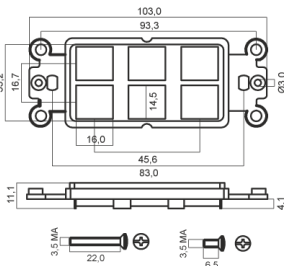

## Inserto 3 porte

Supporto per frutti Keystone a 3 posizioni.  
**Colore:** Bianco  
 Completo di Kit viti

**Articoli correlati**  
 Keystone: 96-020/1, 96-030, 96-050,  
 96-052, 96-100

Articolo	Codice EAN
<b>96-086</b>	
Confezione: Sacchetto da 1 pz., Imballo: Sacchetto da 10 sacchetti Prezzo per: unità Multiplo di vendita: 1 pz.	

## Inserto 4 porte

Supporto per frutti Keystone a 4 posizioni.  
**Colore:** Bianco  
 Completo di Kit viti

**Articoli correlati**  
 Keystone: 96-020/1, 96-030, 96-050,  
 96-052, 96-100

Articolo	Codice EAN
<b>96-088</b>	
Confezione: Sacchetto da 1 pz., Imballo: Sacchetto da 10 sacchetti Prezzo per: unità Multiplo di vendita: 1 pz.	

## Inserto 6 porte

Supporto per frutti Keystone a 6 posizioni.  
**Colore:** Bianco  
 Completo di Kit viti

**Articoli correlati**  
 Keystone: 96-020/1, 96-030, 96-050,  
 96-052, 96-100

Articolo	Codice EAN
<b>96-090</b>	
Confezione: Sacchetto da 1 pz., Imballo: Sacchetto da 10 sacchetti Prezzo per: unità Multiplo di vendita: 1 pz.	