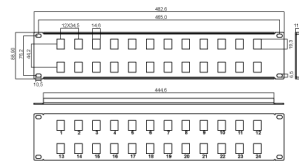

Articoli correlati
Prese Keystone: 96-301-6A-N, 96-301N

Articolo	Codice EAN
96-806/2	
Confezione: Scatola da 1 pz., Imballo: Scatola da 25 scatole Prezzo per: unità Multiplo di vendita: 1 pz.	

Pannello Patch 19" 1U per Keystone - Nero - 24 porte